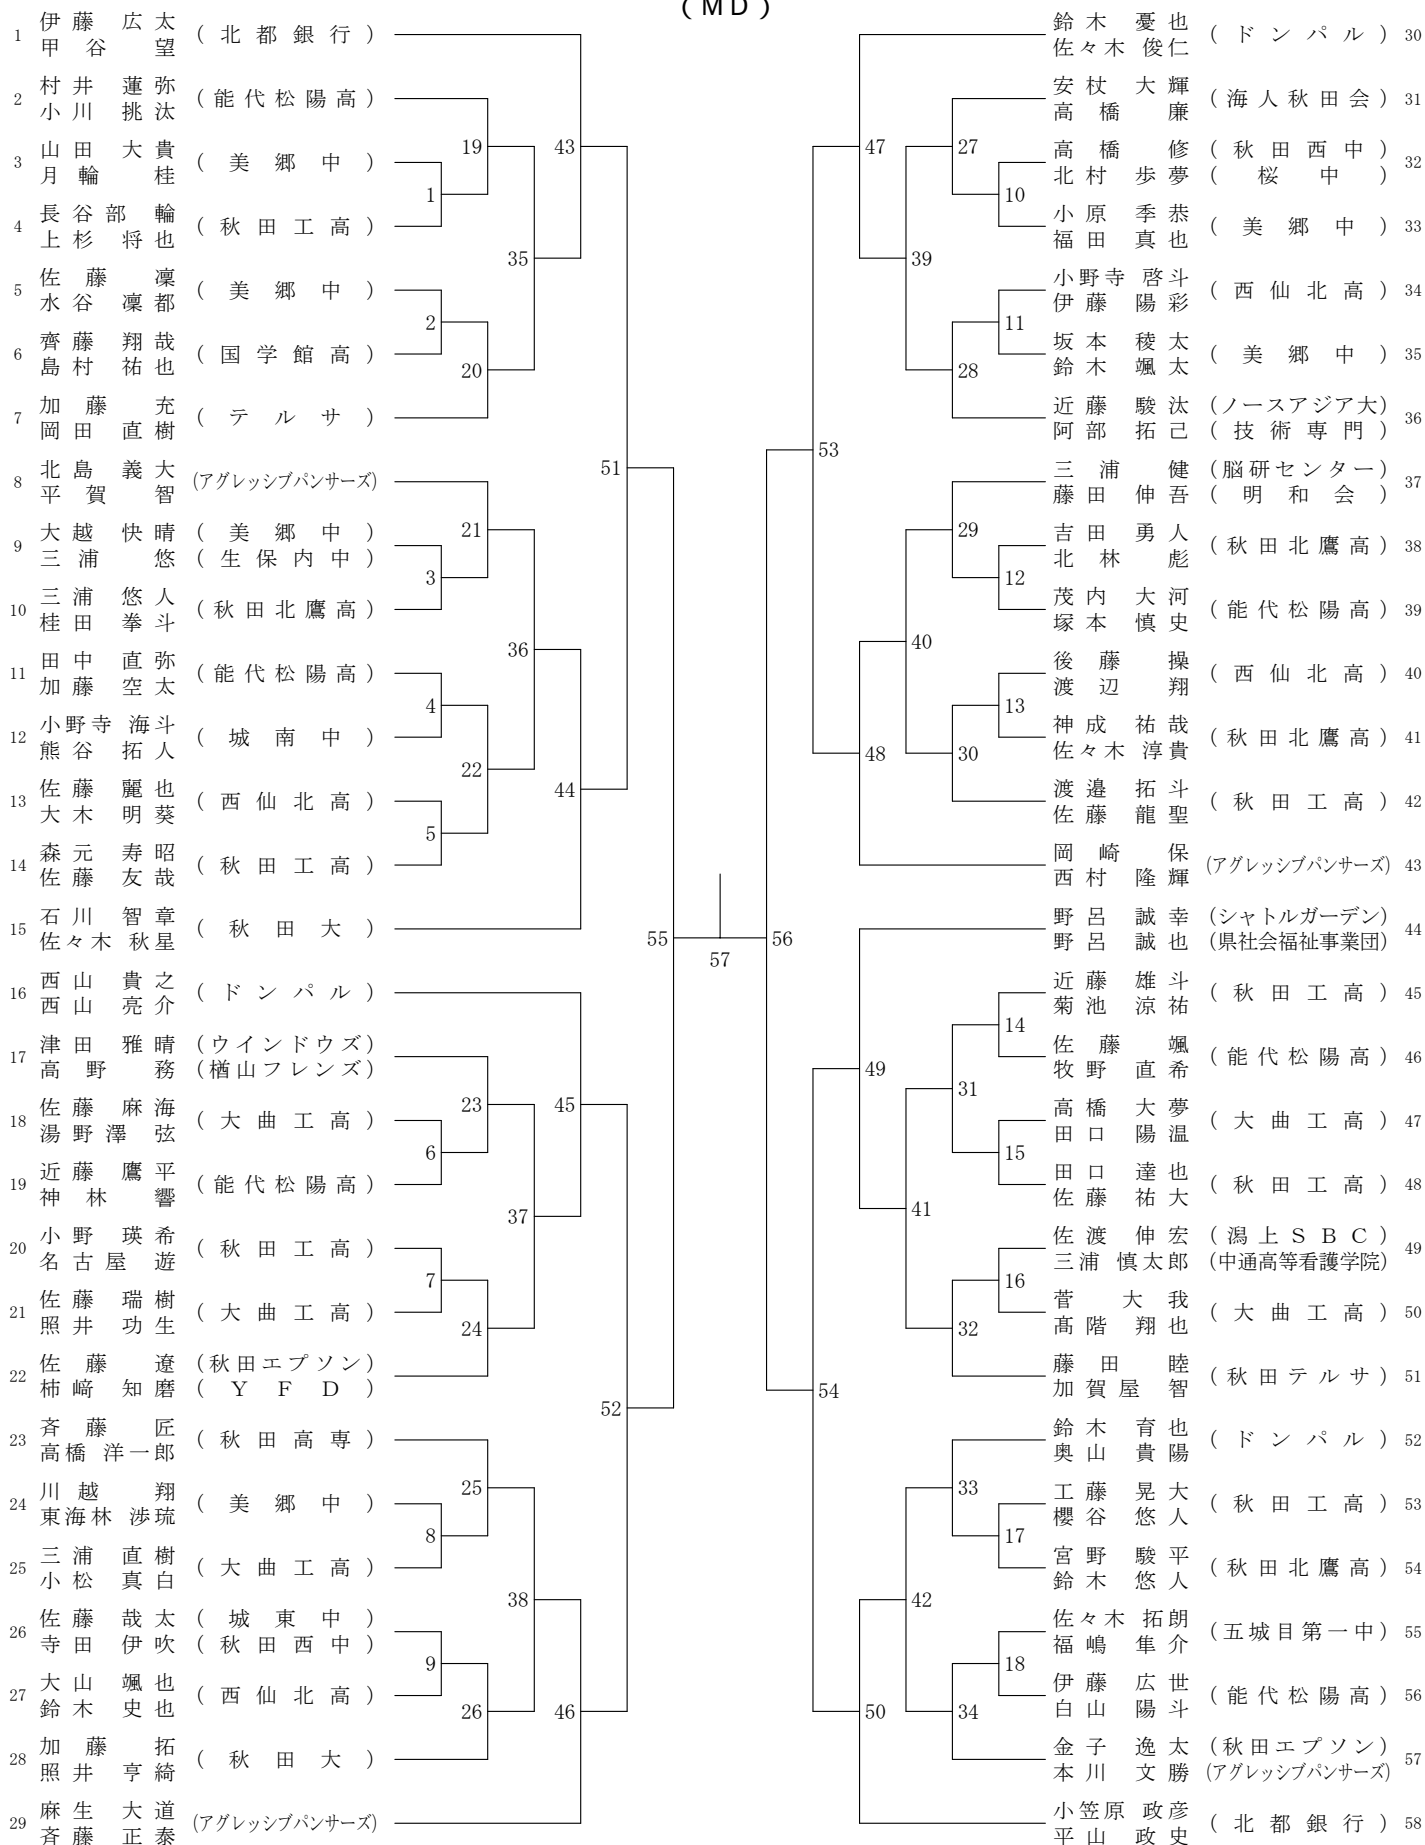

タイムテーブル

網掛けの試合

は、試合前に2分間の練習あり

期日	コート 時刻	1	2	3	4	5	6	
		開 会 式						
1 月 28 日 (土)	8:45	開 会 式						
	9:00	MD 1	MD 2	MD 3	MD 4	MD 5	MD 6	
	9:20	MD 7	MD 8	MD 9	MD 10	MD 11	MD 12	
	9:40	MD 13	MD 14	MD 15	MD 16	MD 17	MD 18	
	10:00	MD 19	MD 20	MD 21	MD 22	MD 23	MD 24	
	10:30	MD 25	MD 26	MD 27	MD 28	MD 29	MD 30	
	10:40	MD 31	MD 32	MD 33	MD 34	WD 1	WD 2	
	11:00	WD 3	WD 4	WD 5	WD 6	WD 7	WD 8	
	11:20	MD 35	MD 36	MD 37	MD 38	MD 39	MD 40	
	11:50	MD 41	MD 42	WD 9	WD 10	WD 11	WD 12	
	12:20	WD 13	WD 14	WD 15	WD 16	MD 43	MD 44	
	12:50	MD 45	MD 46	MD 47	MD 48	MD 49	MD 50	
	13:20	WD 17	WD 18	WD 19	WD 20			
	13:50	MD 51	MD 52	MD 53	MD 54			
	14:20	WD 21	WD 22					
14:50	MD 55	MD 56						
15:20	WD 23							
15:50	MD 57							

ポイント制限
15点3ゲーム

月日	コート 時間	1	2	3	4	5	6
		開 会 式					
1 月 29 日 (日)	9:00	MS 1	MS 2	MS 3	MS 4	MS 5	MS 6
	9:15	MS 7	MS 8	MS 9	MS 10	MS 11	MS 12
	9:30	MS 13	MS 14	MS 15	MS 16	MS 17	MS 18
	9:45	MS 19	MS 20	MS 21	MS 22	MS 23	MS 24
	10:00	MS 25	MS 26	MS 27	MS 28	MS 29	MS 30
	10:15	MS 31	MS 32	MS 33	MS 34	MS 35	MS 36
	10:30	MS 37	MS 38	MS 39	MS 40	MS 41	MS 42
	10:45	MS 43	MS 44	MS 45	MS 46	MS 47	MS 48
	11:00	MS 49	MS 50	WS 1	WS 2	WS 3	WS 4
	11:15	WS 5	WS 6	WS 7	WS 8	WS 9	WS 10
	11:30	WS 11	WS 12	WS 13	MS 51	MS 52	MS 53
	11:45	MS 54	MS 55	MS 56	MS 57	MS 58	MS 59
	12:00	MS 60	MS 61	MS 62	MS 63	MS 64	MS 65
	12:15	MS 66	WS 14	WS 15	WS 16	WS 17	WS 18
	12:30	WS 19	WS 20	WS 21	WS 22	WS 23	WS 24
	12:45	WS 25	WS 26	WS 27	WS 28	WS 29	
	13:00	MS 67	MS 68	MS 69	MS 70	MS 71	MS 72
	13:20	MS 73	MS 74	WS 30	WS 31	WS 32	WS 33
	13:40	WS 34	WS 35	WS 36	WS 37	MS 75	MS 76
	14:00	MS 77	MS 78	MS 79	MS 80	MS 81	MS 82
	14:20	WS 38	WS 39	WS 40	WS 41		
14:40	MS 83	MS 84	MS 85	MS 86			
15:00	WS 42	WS 43					
15:20	MS 87	MS 88					
15:40	WS 44						
16:00	MS 89						
16:10	開 会 式						

ポイント制限
15点3ゲーム

平成28年度（第61回）全県総合選手権大会

平成29年1月28日～29日 ノースアジア大学体育館

男子ダブルス (MD)

平成28年度（第61回）全県総合選手権大会

平成29年1月28日～29日 ノースアジア大学体育館

女子ダブルス

(WD)