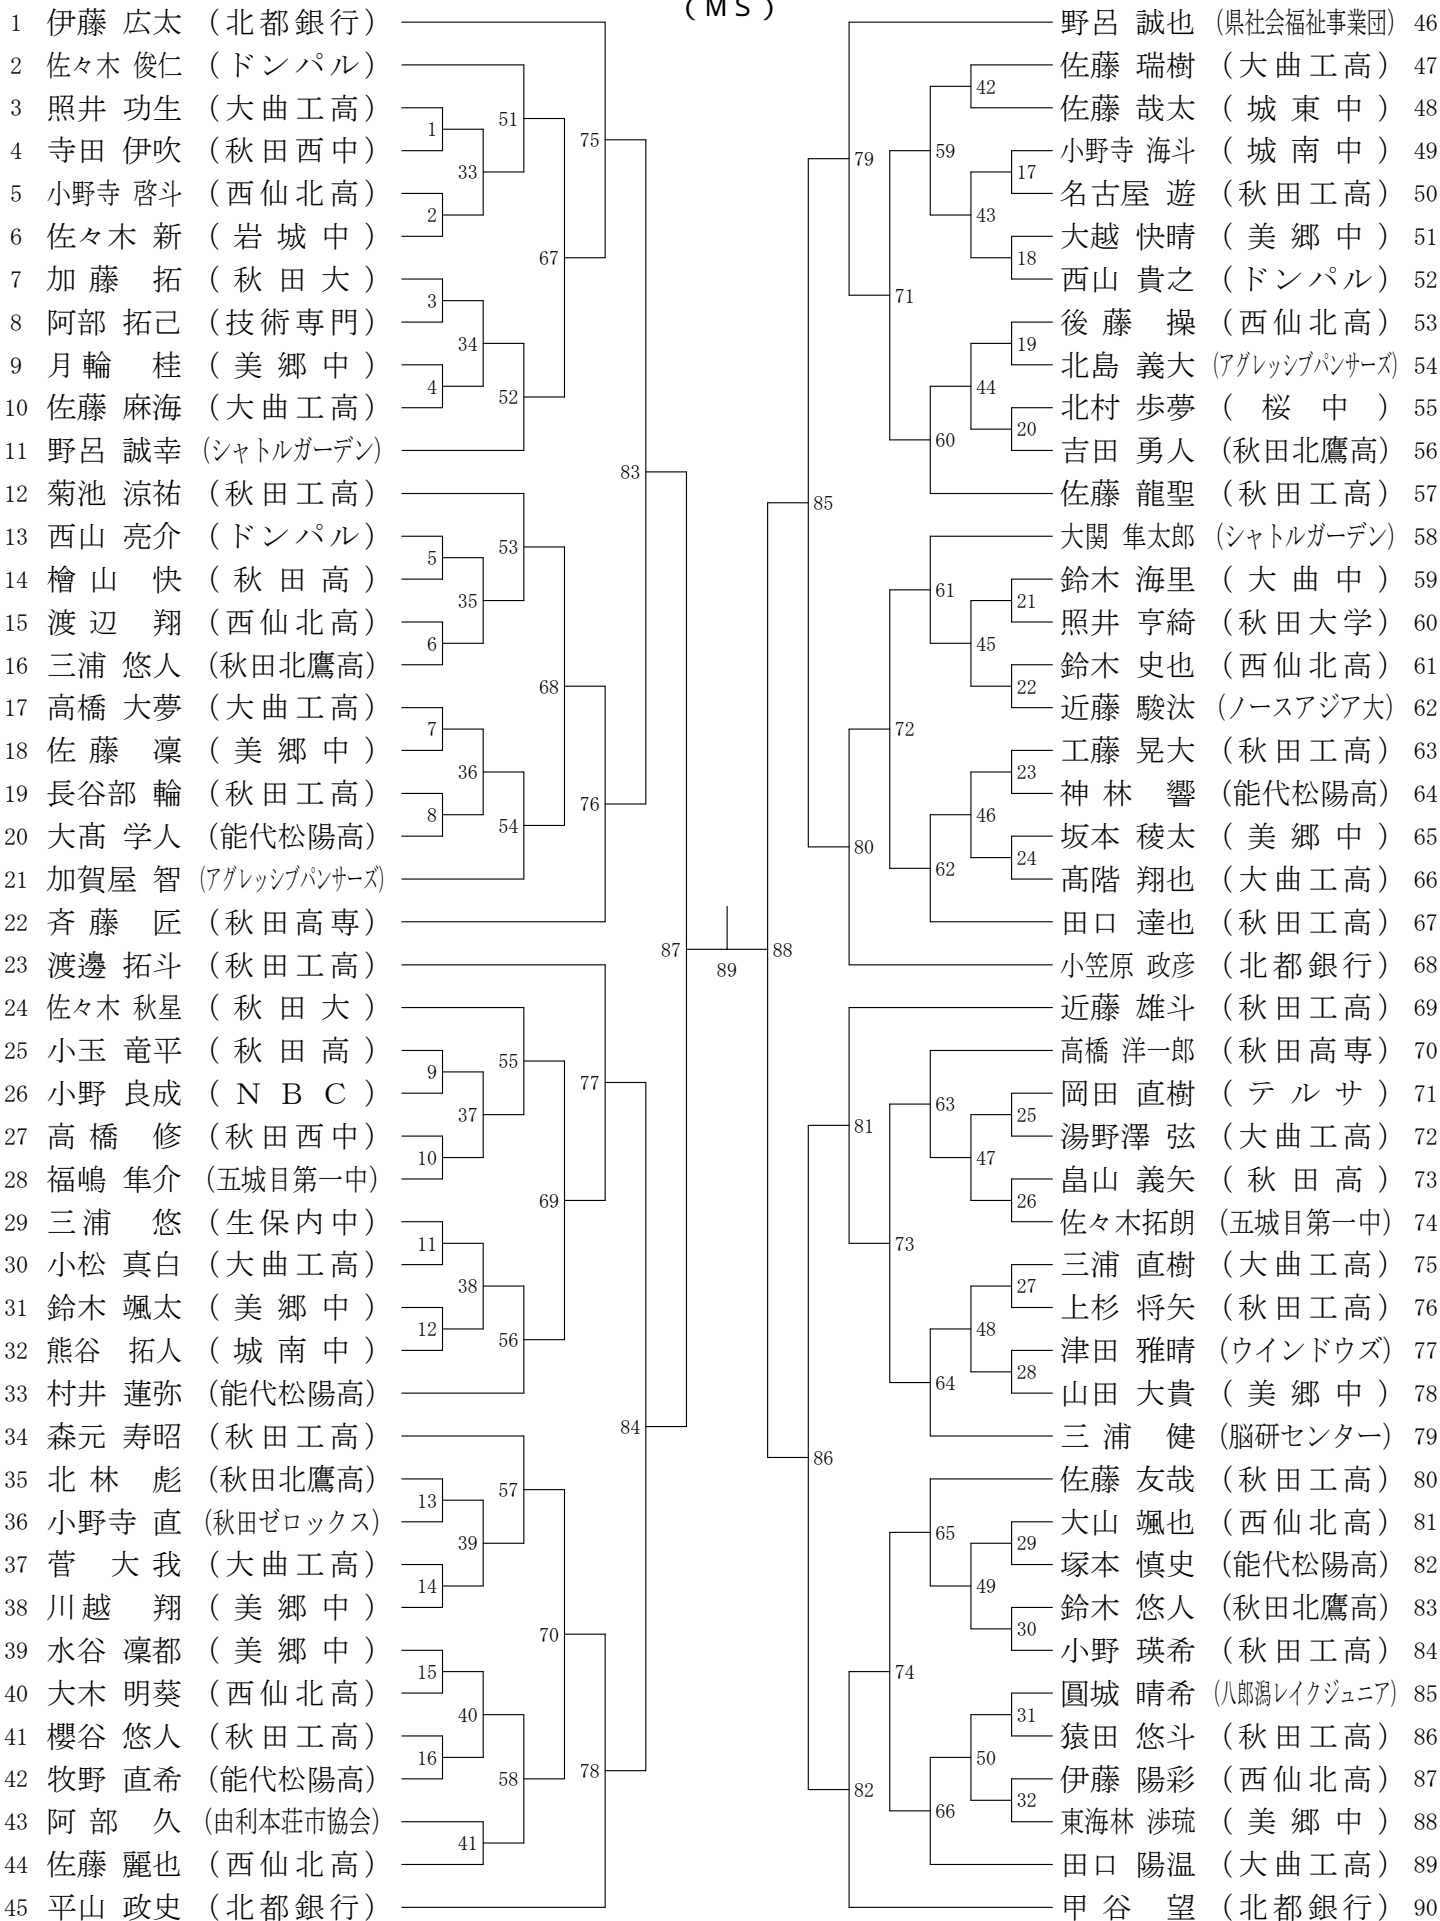

タイムテーブル

網掛けの試合

は、試合前に2分間の練習あり

期日	コート 時刻	1	2	3	4	5	6	
		開 会 式						
1 月 28 日 (土)	8:45	開 会 式						
	9:00	MD 1	MD 2	MD 3	MD 4	MD 5	MD 6	
	9:20	MD 7	MD 8	MD 9	MD 10	MD 11	MD 12	
	9:40	MD 13	MD 14	MD 15	MD 16	MD 17	MD 18	
	10:00	MD 19	MD 20	MD 21	MD 22	MD 23	MD 24	
	10:30	MD 25	MD 26	MD 27	MD 28	MD 29	MD 30	
	10:40	MD 31	MD 32	MD 33	MD 34	WD 1	WD 2	
	11:00	WD 3	WD 4	WD 5	WD 6	WD 7	WD 8	
	11:20	MD 35	MD 36	MD 37	MD 38	MD 39	MD 40	
	11:50	MD 41	MD 42	WD 9	WD 10	WD 11	WD 12	
	12:20	WD 13	WD 14	WD 15	WD 16	MD 43	MD 44	
	12:50	MD 45	MD 46	MD 47	MD 48	MD 49	MD 50	
	13:20	WD 17	WD 18	WD 19	WD 20			
	13:50	MD 51	MD 52	MD 53	MD 54			
	14:20	WD 21	WD 22					
14:50	MD 55	MD 56						
15:20	WD 23							
15:50	MD 57							

ポイント制限
15点3ゲーム

平成28年度（第61回）全県総合選手権大会

平成29年1月28日～29日 ノースアジア大学体育館

男子ダブルス (MD)

平成28年度（第61回）全県総合選手権大会

平成29年1月28日～29日 ノースアジア大学体育館

女子ダブルス

(WD)

平成28年度（第61回）全県総合選手権大会

平成29年1月28日～29日 ノースアジア大学体育館

男子シングルス

(MS)

平成28年度（第61回）全県総合選手権大会

平成29年1月28日～29日 ノースアジア大学体育館

女子シングルス

(WS)